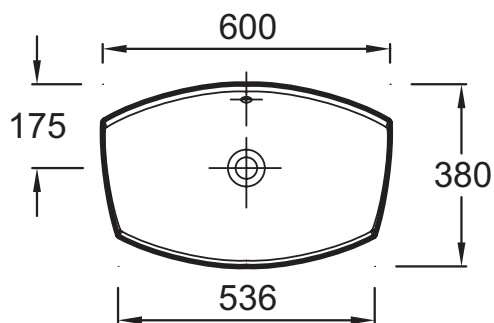

### Технические характеристики

- Размеры (см): 60 x 38 см

- Вес: 10 кг

### Общая информация

Спецификация продукта: "Artist Edition" раковина-чаша 60 x 38 см. E1186. Коллекция: LEAF. Размеры (см): 60 x 38 см. Вес: 10 кг.